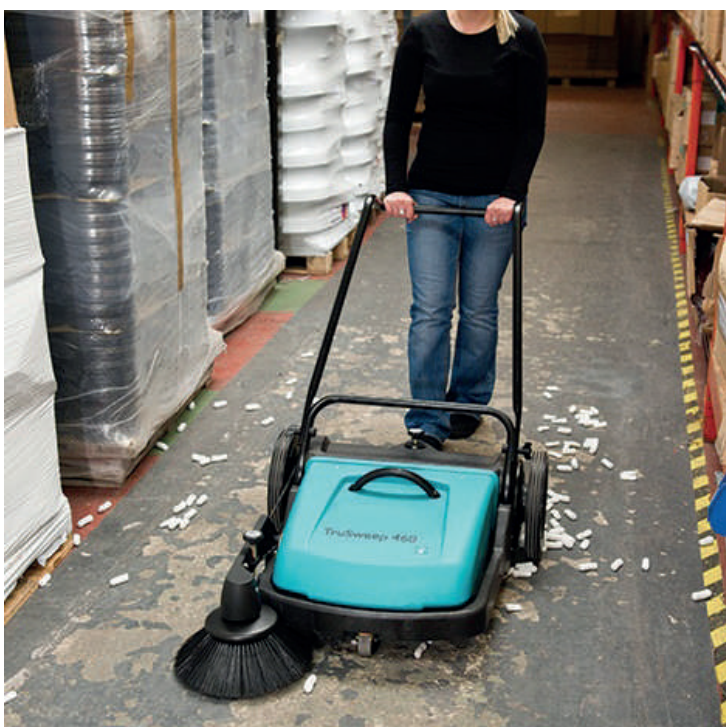

Balayeuses

Manuelles

NUSWEEP 650M

Balayeuse manuelle, ultra compacte et maniable.
650mm - 30L - 30Kg
304407001

TRUSWEEP 460

Balayeuse manuelle, ultra compacte et maniable.
600mm - 40L - 26Kg
TRUS460

Batteries

NUSWEEP 620B

Balayeuse autotractée compacte à batterie
620mm - 40L - 126Kg - 2H
002.SWP.501B

NUSWEEP 820B (A / B)

Balayeuse autotractée compacte à batterie
820mm - 148Kg - 60L - 2H
Nusweep 820B (a)
820mm - 172Kg - 60L - 2H30
Nusweep 820B (b)
002.SWP.701B

NUSWEEP 70B

Balayeuse autotractée compacte à batterie
1200mm - 80L - 300Kg (sans batterie) - 3H30
NUSWEEP70B

D'autres models disponibles, nous consulter !