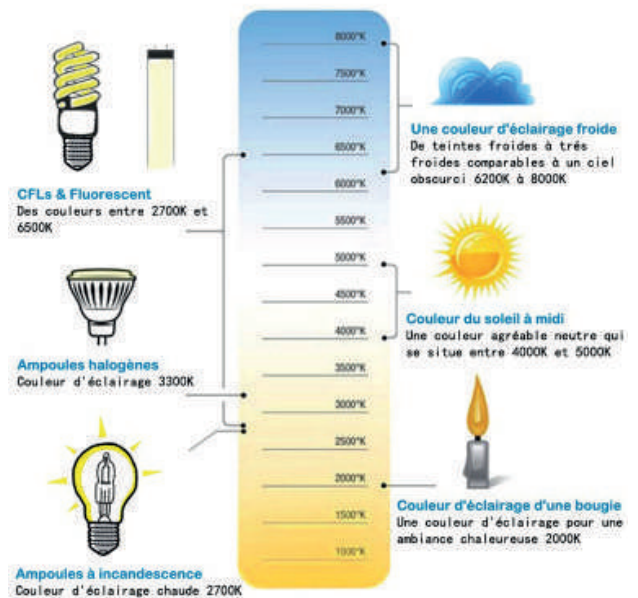

LA PUISSANCE

INCANDESCENTE	HALOGENE	FLUO-COMPACTE (CFL)	LED	PUISSANCE (Lm)
25W	20W	7W	4W	± 249
40W	28W	10W	8W	± 470
60W	42W	13W	10W	± 806
75W	53W	17W	12W	± 1055
100W	70W	23W	15W	± 1521
150W	110W	35W	22W	± 2452

LA COULEUR