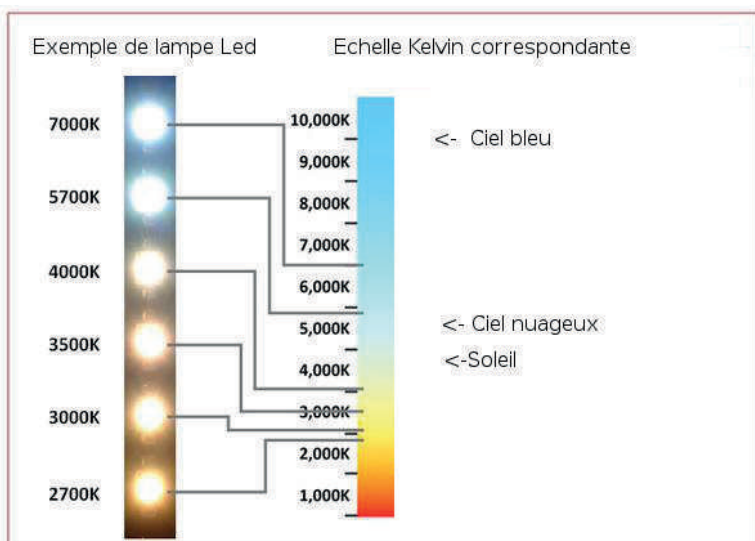

LA PUISSANCE

INCANDESCENTE	HALOGENE	FLUO-COMPACTE (CFL)	LED	PUISSANCE (Lm)
25W	20W	7W	4W	± 249
40W	28W	10W	8W	± 470
60W	42W	13W	10W	± 806
75W	53W	17W	12W	± 1055
100W	70W	23W	15W	± 1521
150W	110W	35W	22W	± 2452

LA COULEUR